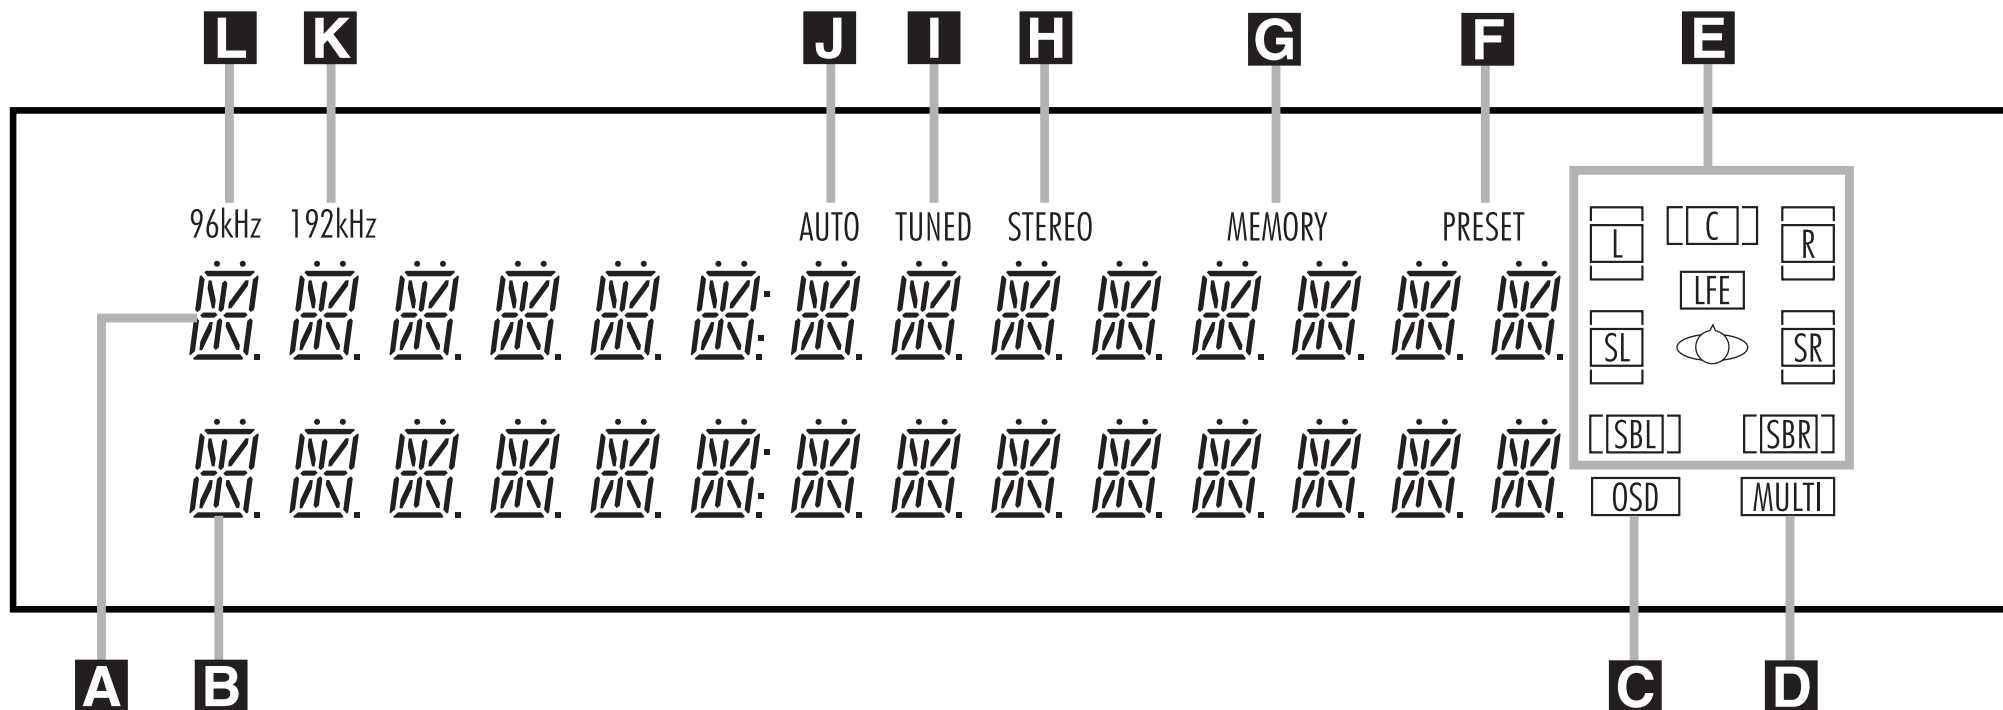

AVR 525 FRONT PANEL INFORMATION DISPLAY

- A** Upper Display Line
- B** Lower Display Line
- C** OSD Indicator
- D** Multiroom Indicator

- E** Speaker/Channel Input Indicators
- F** PRESET Indicator
- G** MEMORY Indicator
- H** STEREO Indicator

- I** TUNED Indicator
- J** AUTO Indicator
- K** 192kHz Indicator
- L** 96kHz Indicator